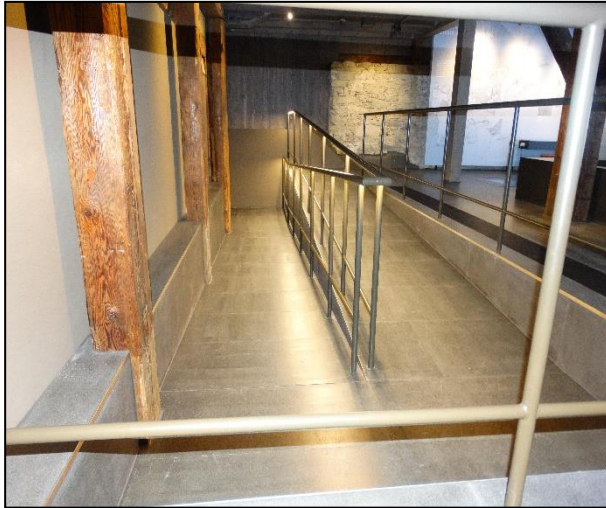

# Museum Burghalde

5600 Lenzburg

Bauherr:	Stadt Lenzburg, 5600 Lenzburg
Architekt:	Graf Stampfli Jenni Architekten AG, 4500 Solothurn
Bauleitung:	Graf Stampfli Jenni Architekten AG, 4500 Solothurn
Referenzauskunft:	Herr von Gunten, 032 624 50 50
Bauzeit:	12 Monate
Bausumme BKP 211:	CHF 515'000.-
Beschreibung:	Umbau und Modernisierung Museum (rollstuhlgerecht)