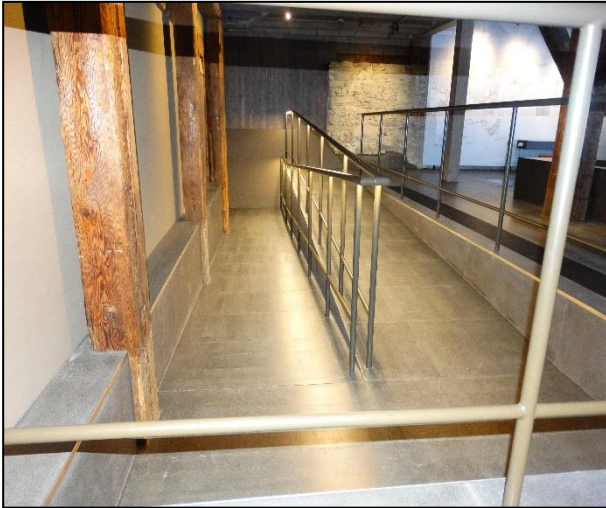

Museum Burghalde

5600 Lenzburg

Bauherr:	Stadt Lenzburg, Kronenplatz 24, 5600 Lenzburg
Architekt:	Graf Stampfli Jenni Architekten AG, Weissensteinstr. 81, 4500 Solothurn
Bauleitung:	Graf Stampfli Jenni Architekten AG, Weissensteinstr. 81, 4500 Solothurn
Referenzauskunft:	Herr von Gunten, 032 624 50 50
Bauzeit:	12 Monate
Bausumme BKP 211:	CHF 515'000.-
Beschreibung:	Umbau und Modernisierung Museum (rollstuhlgerecht)